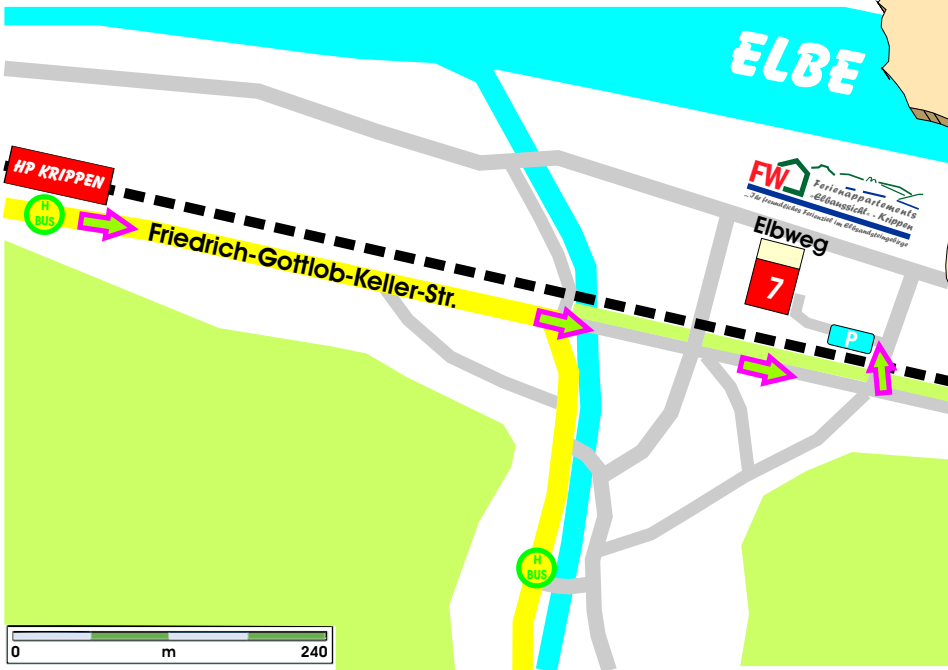

Anfahrt

Detail - Abzweig nach Krippen

Detail - Anfahrt »Elbaussicht«

Ferienappartements
 »Elbaussicht« - Krippen
 Inhaber: Claus Schirmer
 Elbweg 7
 01814 Bad Schandau
 Ortsteil Krippen