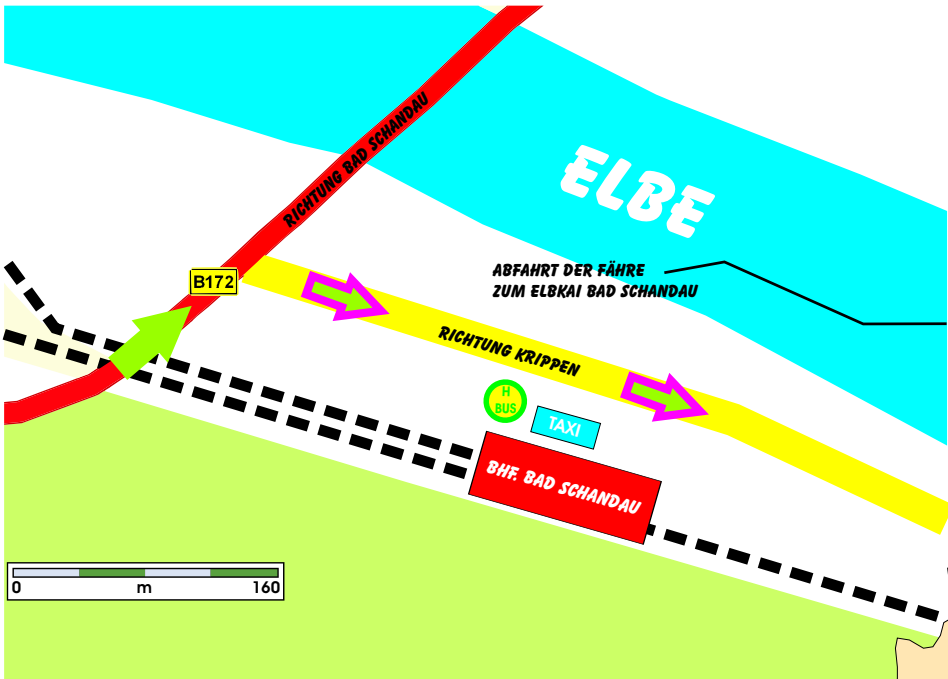

Anfahrt

Detail - Abzweig nach Krippen

Detail - Anfahrt »Elbaussicht«

Ferienappartements
 »Elbaussicht« - Krippen
 Inhaber: Claus Schirmer
 Elbweg 7
 01814 Bad Schandau
 Ortsteil Krippen